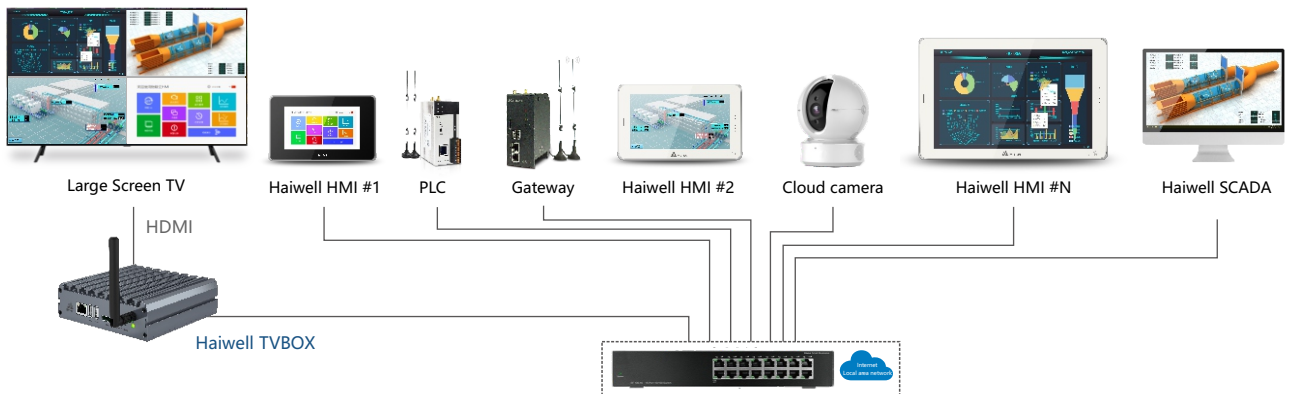

打造ESOP

以文件、视频等形式展示ESOP,实现车间无纸化管理,助力企业实现信息化转型

视频播放

支持播放音视频文件,用于播放企业宣传、活动庆典、产品展示等内容

分屏显示

可将本地设备、云设备、云地图、监控视频、第三方网页、云工程、视频文件以4/6/9宫格的方式同时实时监控

本地访问和云访问

集成了海为特色的云访问和本地访问功能,支持手机APP、小程序、PC浏览器等多平台对TVBOX进行访问,实现随时随地的查看和多屏协同场景

设备报警显示

可展示本地设备和云设备的报警信息,实现设备报警实时监控。保证设备安全、稳定运行

网络示意图