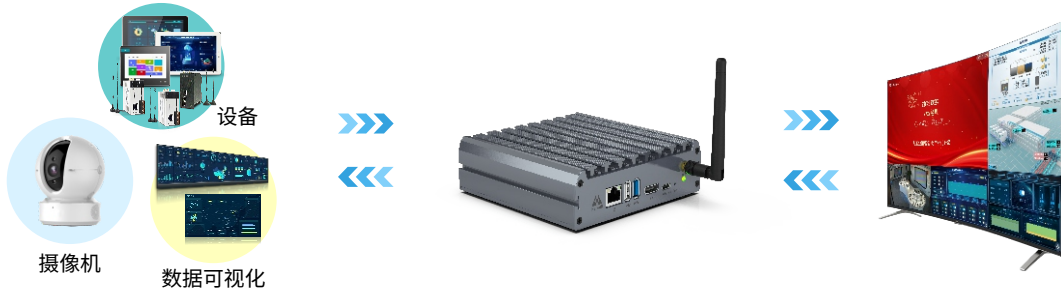

打造ESOP：以文件、视频等形式展示ESOP，实现车间无纸化管理，助力企业实现信息化转型

海为智联中枢（大屏控制器）TVBOX可以通过局域网/互联网对HMI、网关、SCADA、智联PLC、摄像机等画面进行集中监控，可合并多个设备或摄像头画面同时监控，还能以精美的可视化大屏展示设备、报警、视频、监控等信息，以及提供了欢迎大屏功能，有力的提升了企业形象。

区别传统电视大屏方案，TVBOX创新性的使用手机代替了传统遥控器对大屏进行控制，让大屏控制的易用性达到新的高度，并集成了海为特色的A/B Key安全机制和云访问机制，设备成员通过云平台、APP、小程序等，随时随地远程查看大屏和控制TVBOX。

智联中枢

功能特色

本地设备和云设备

可自动搜索发现局域网中的设备,也可添加海为云账号下的个人/企业/维护设备,轻松实现本地或远程设备的集中大屏管理

本地摄像机

可直接监控摄像机画面,并通过合屏功能实现多台摄像机画面集中监控

大屏电子看板

一台 TVBOX,一台电视,多台HMI/网关/A8 即可轻松实现大屏电子看板功能

酷炫的可视化首屏

内置多种酷炫的数据可视化大屏样式,满足个人、企业、本地等应用场景

迎宾大屏

内置多种欢迎页样式,轻松修改迎宾内容,适用于节日庆典、客户参观、会议等场景

手机操控

操作方式升级,取消传统遥控器,只需简单扫一扫大屏端的二维码,便可将手机变为 TVBOX 遥控器

打造ESOP

以文件、视频等形式展示ESOP,实现车间无纸化管理,助力企业实现信息化转型

视频播放

支持播放音视频文件,用于播放企业宣传、活动庆典、产品展示等内容

分屏显示

可将本地设备、云设备、云地图、监控视频、第三方网页、云工程、视频文件以4/6/9宫格的方式同时实时监控

本地访问和云访问

集成了海为特色的云访问和本地访问功能,支持手机APP、小程序、PC浏览器等多平台对TVBOX进行访问,实现随时随地的查看和多屏协同场景

设备报警显示

可展示本地设备和云设备的报警信息,实现设备报警实时监控。保证设备安全、稳定运行